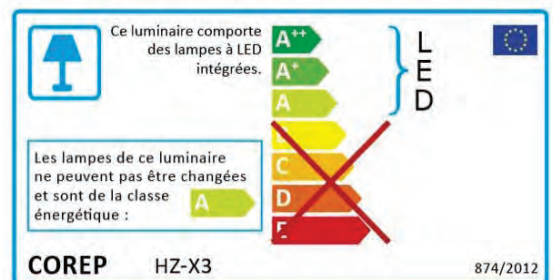

Spot Noir sur Rail Dimmable

Caractéristiques Techniques

- **Protection IP** : IP20
- **Puissance** : 25W
- **Couleurs** : 4000K
- **Faisceau Lumineux** : 24°
- **Luminosité** : 2550 lm
- **Durée de vie** : 30.000 Heures
- **Adaptateur** : Tri-phasé
- **Temp.Ambiante Travail** : -20°C ~ +40°C
- **Cadre** : Noir Mat
- **Tension** : 220-240V ~ 50/60Hz