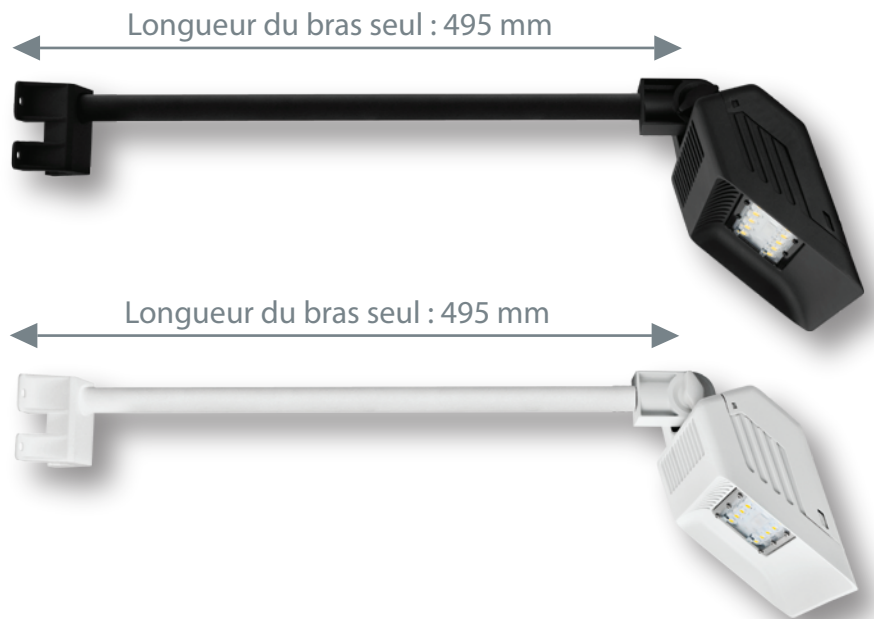

### Poten-Ciel - Projecteur de Façades et d'Enseignes avec Potence

#### Caractéristiques Techniques

- Protection IP : IP65
- Puissance : 30W
- Couleur : 4000K
- Asymétrie : 60°x150°
- Luminosité : 100lm/W soit 3000lm
- Protection IK : IK08
- Temp. Ambiante de travail : -20°/+40°
- CRI : > 70
- Durée de vie : 30.000 heures
- Dimensions Proj : 170x92x199mm
- Poids Proj : 1.01kg
- Tension : 220-240V

Référence Mod.Blanc : 01-60-35-00213

Référence Mod.Noir : 01-60-35-00259

Ce luminaire comporte des lampes à LED intégrées.

Les lampes de ce luminaire ne peuvent pas être changées et sont de la classe énergétique : **A**